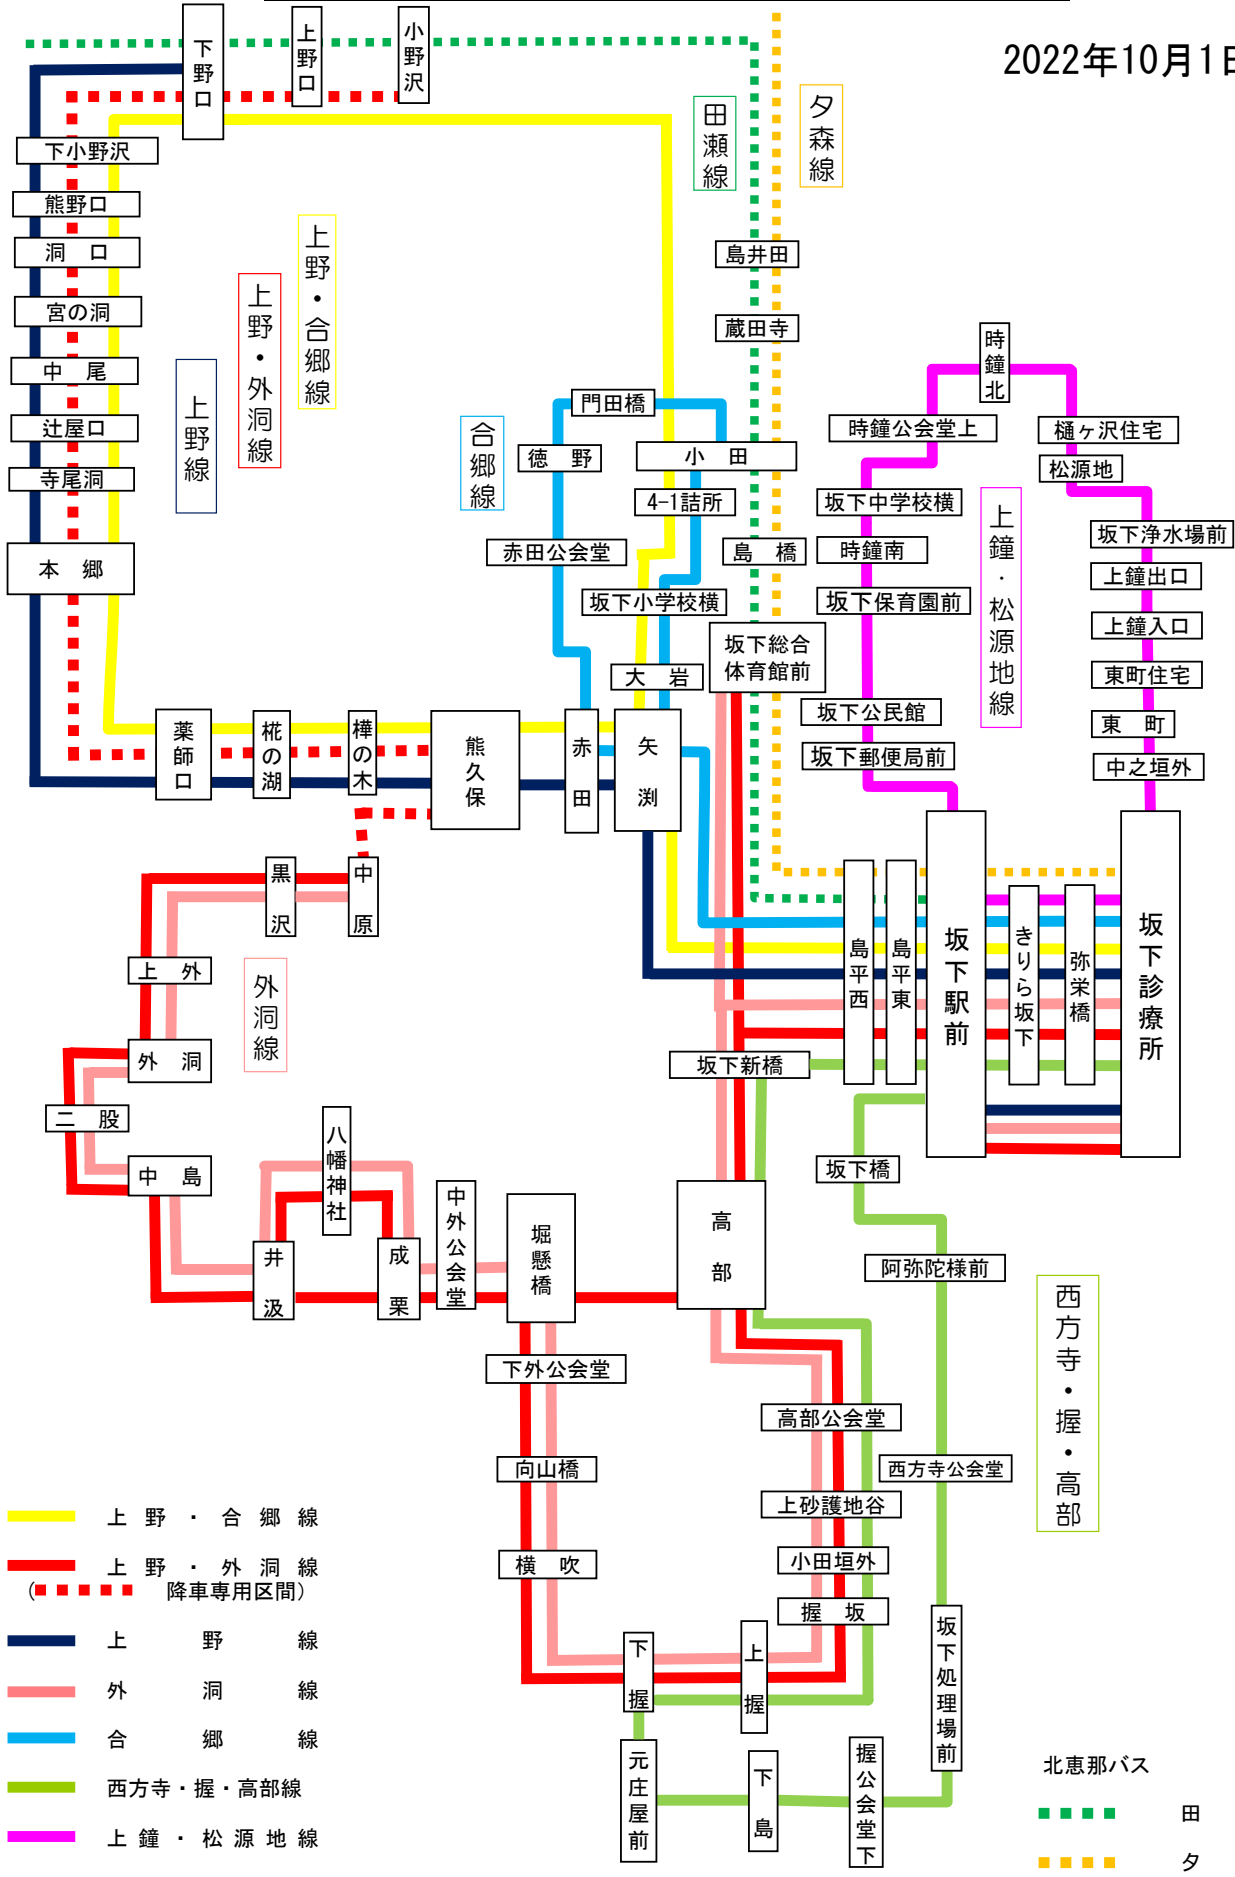

坂下地区 コミュニティバス路線図

2022年10月1日改正

- 上野・合郷線
- 上野・外洞線
  (- - - 降車専用区間)
- 上野線
- 外洞線
- 合郷線
- 西方寺・握・高部線
- 上鐘・松源地線

1. 北恵那バス
2. - - 田瀬線
   - - - 夕森線