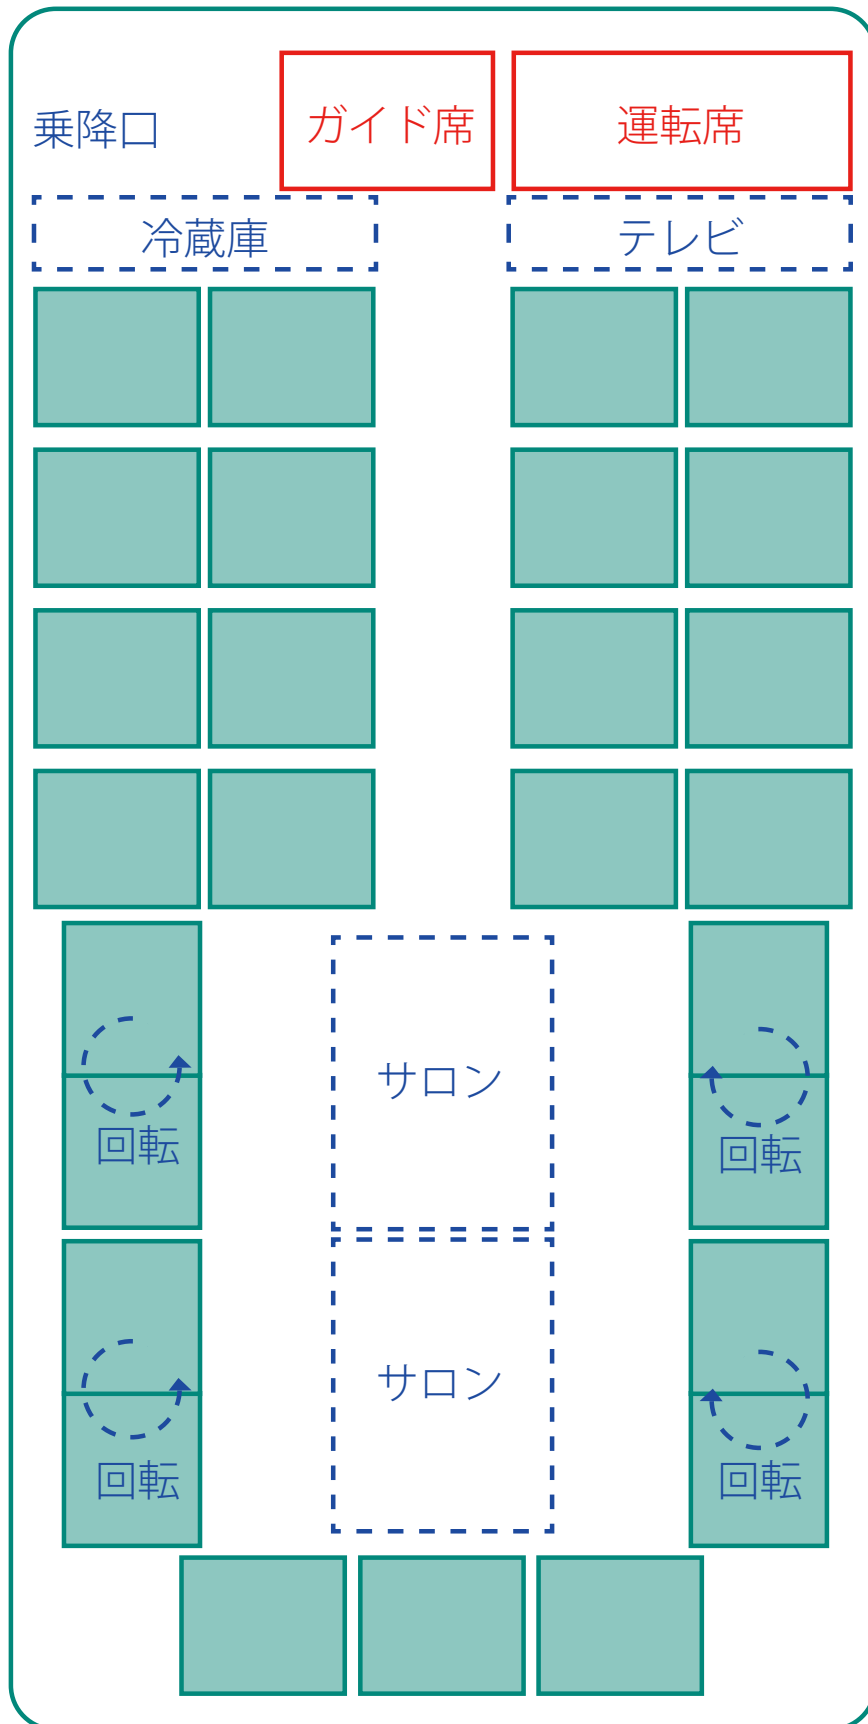

貸切バス 座席表

中型サロンバス 日野セレガ 1564

【備考】 正座席 27 回転サロン・4列シート  
冷暖房、冷蔵庫、テレビ (DVD、カラオケ、ビンゴ)、貫通型トランク